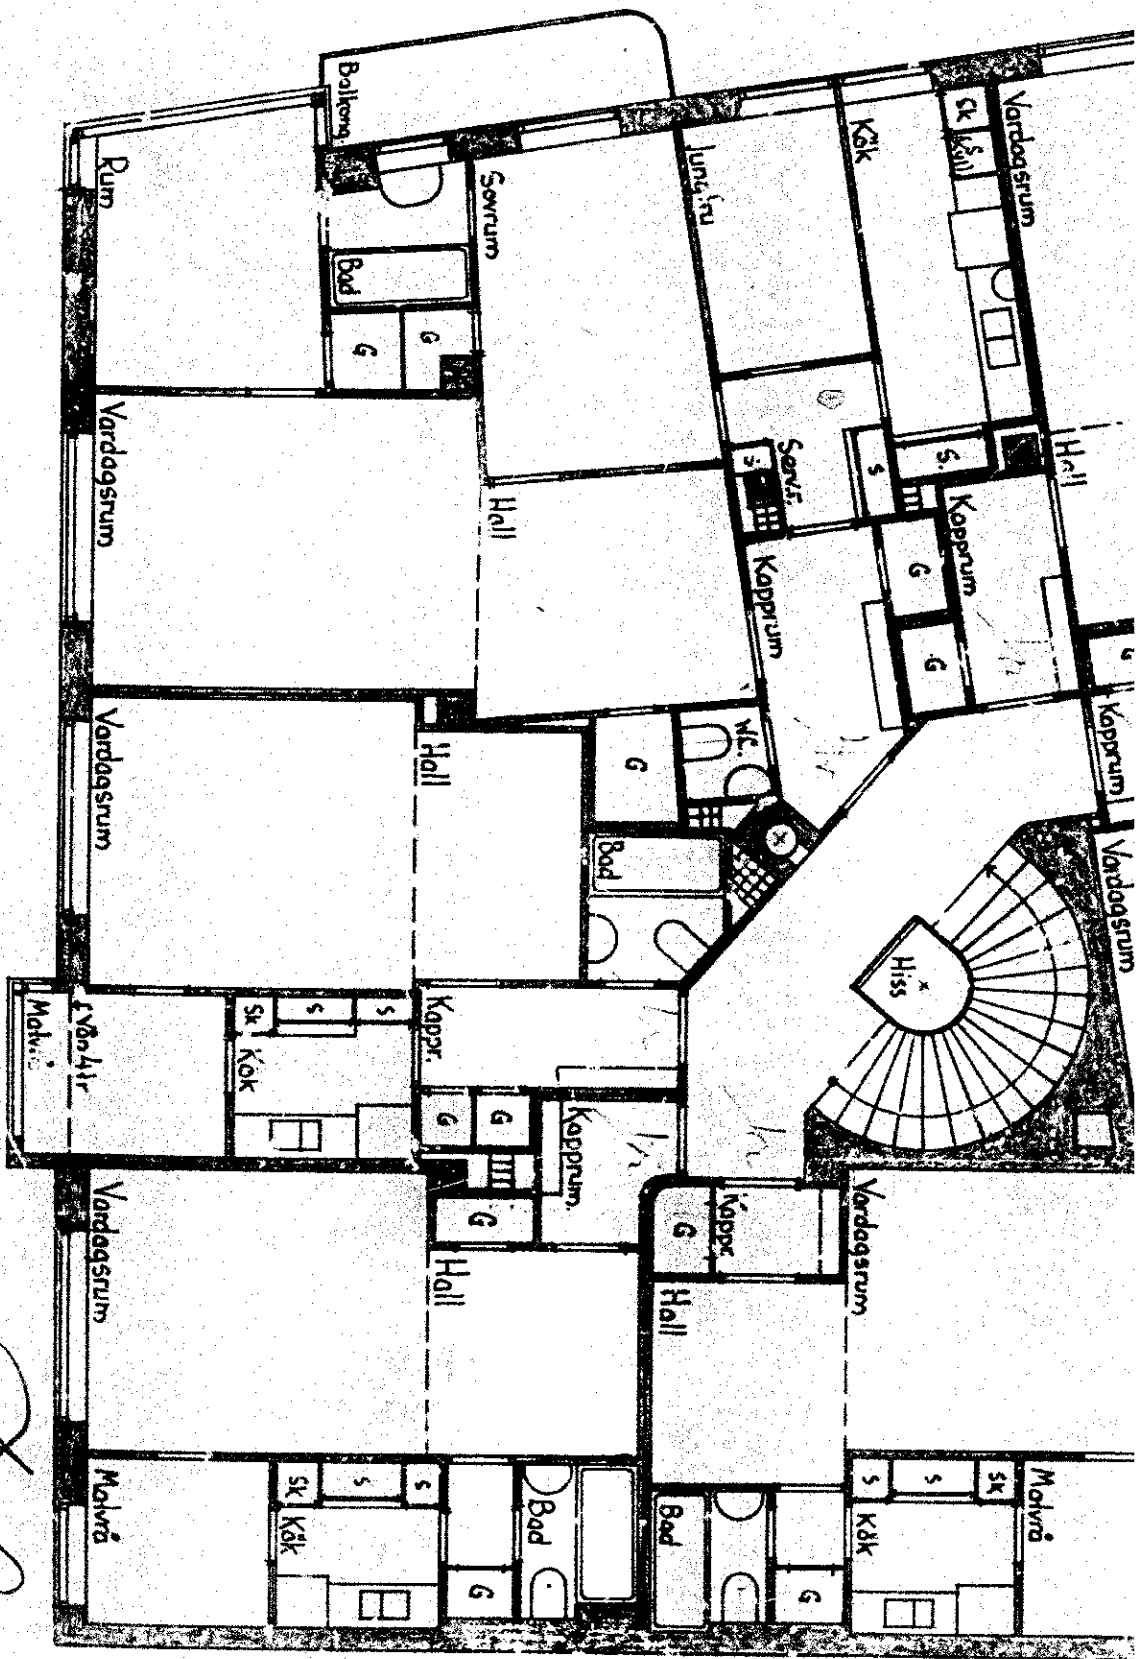

Kv. Tången nr 12.

Plan av vån 4-6tr.

*Byggnaden med den förändrade
inrättningen bestående
i Skidhallen och Hjälmarost
Sven Hjelm*

ING. TILL BYGGNADSRÅDET
1- DEC. 1936

9. 16. 27
1156

Stueplan