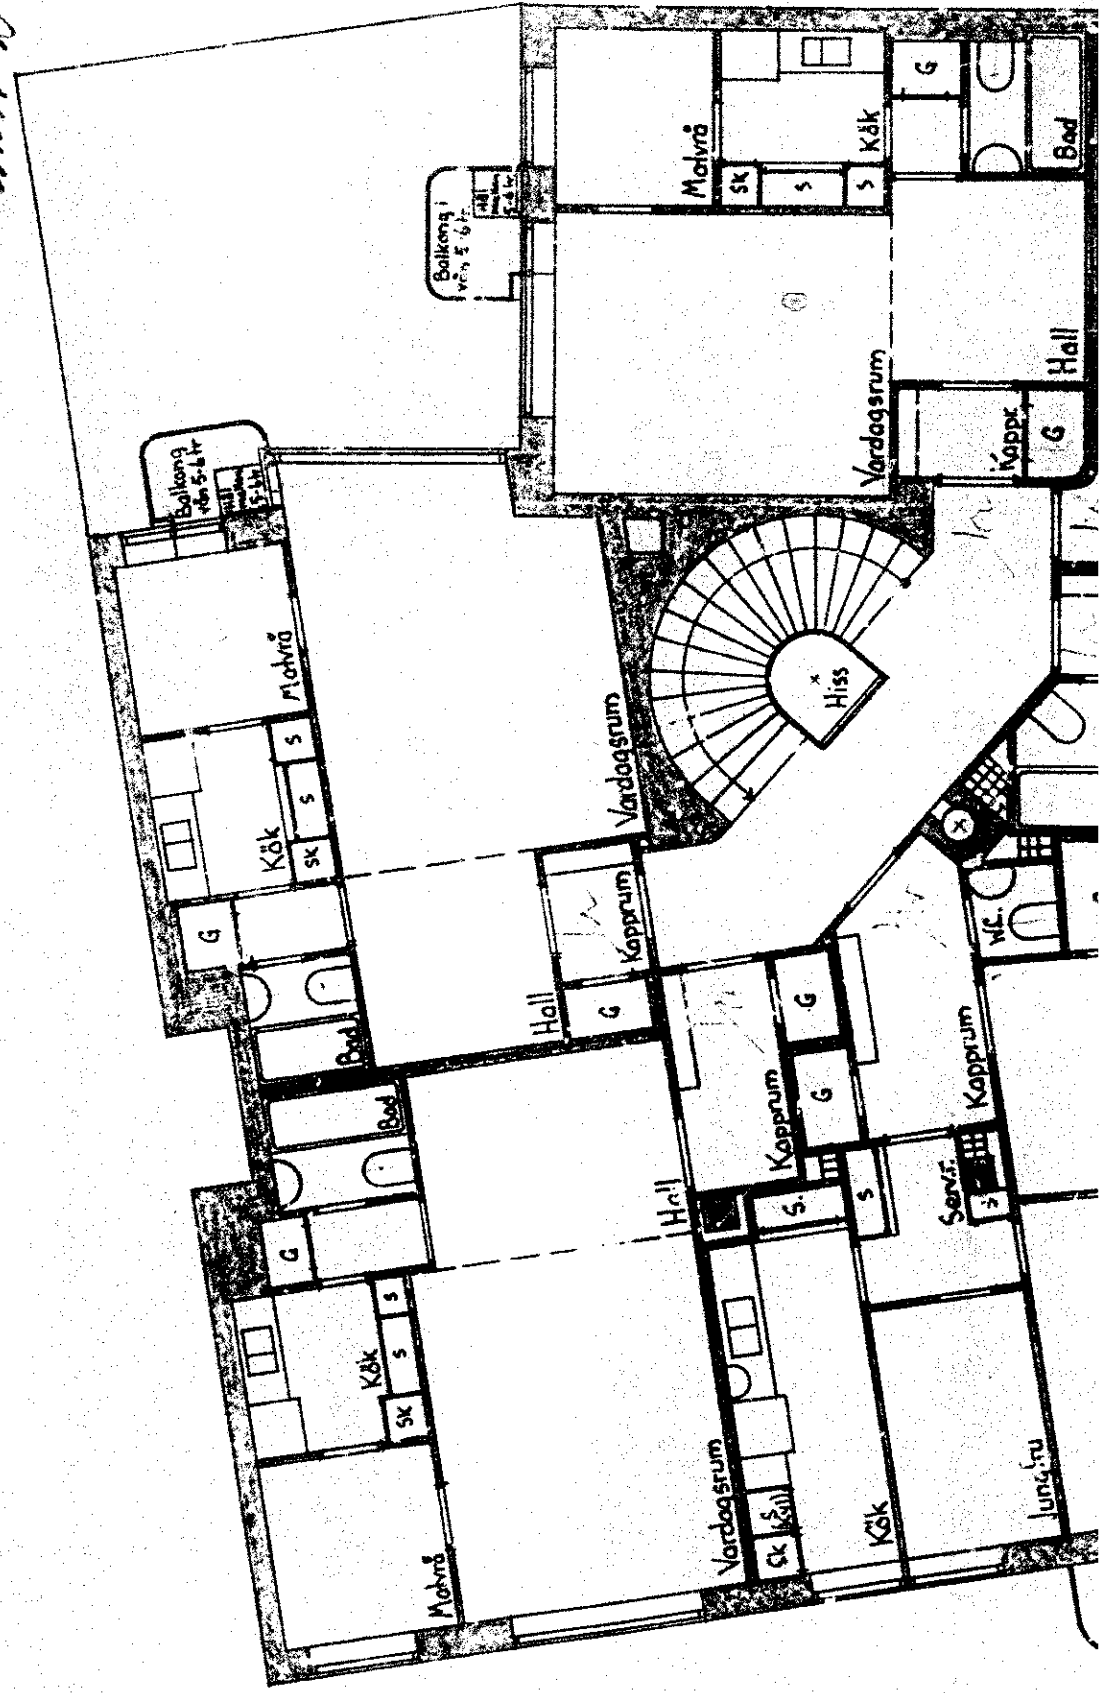

Kv. Tången nr 12.

Plan av vån 4-6tr.

*Byggnaden med den förändrade
inrättningen bestående
i Skidhallen och Hjälmarost
Sven Hjelm*

ING. TILL BYGGNADSRÅDET
1- DEC. 1936

9. 16. 27
1156

Stueplan