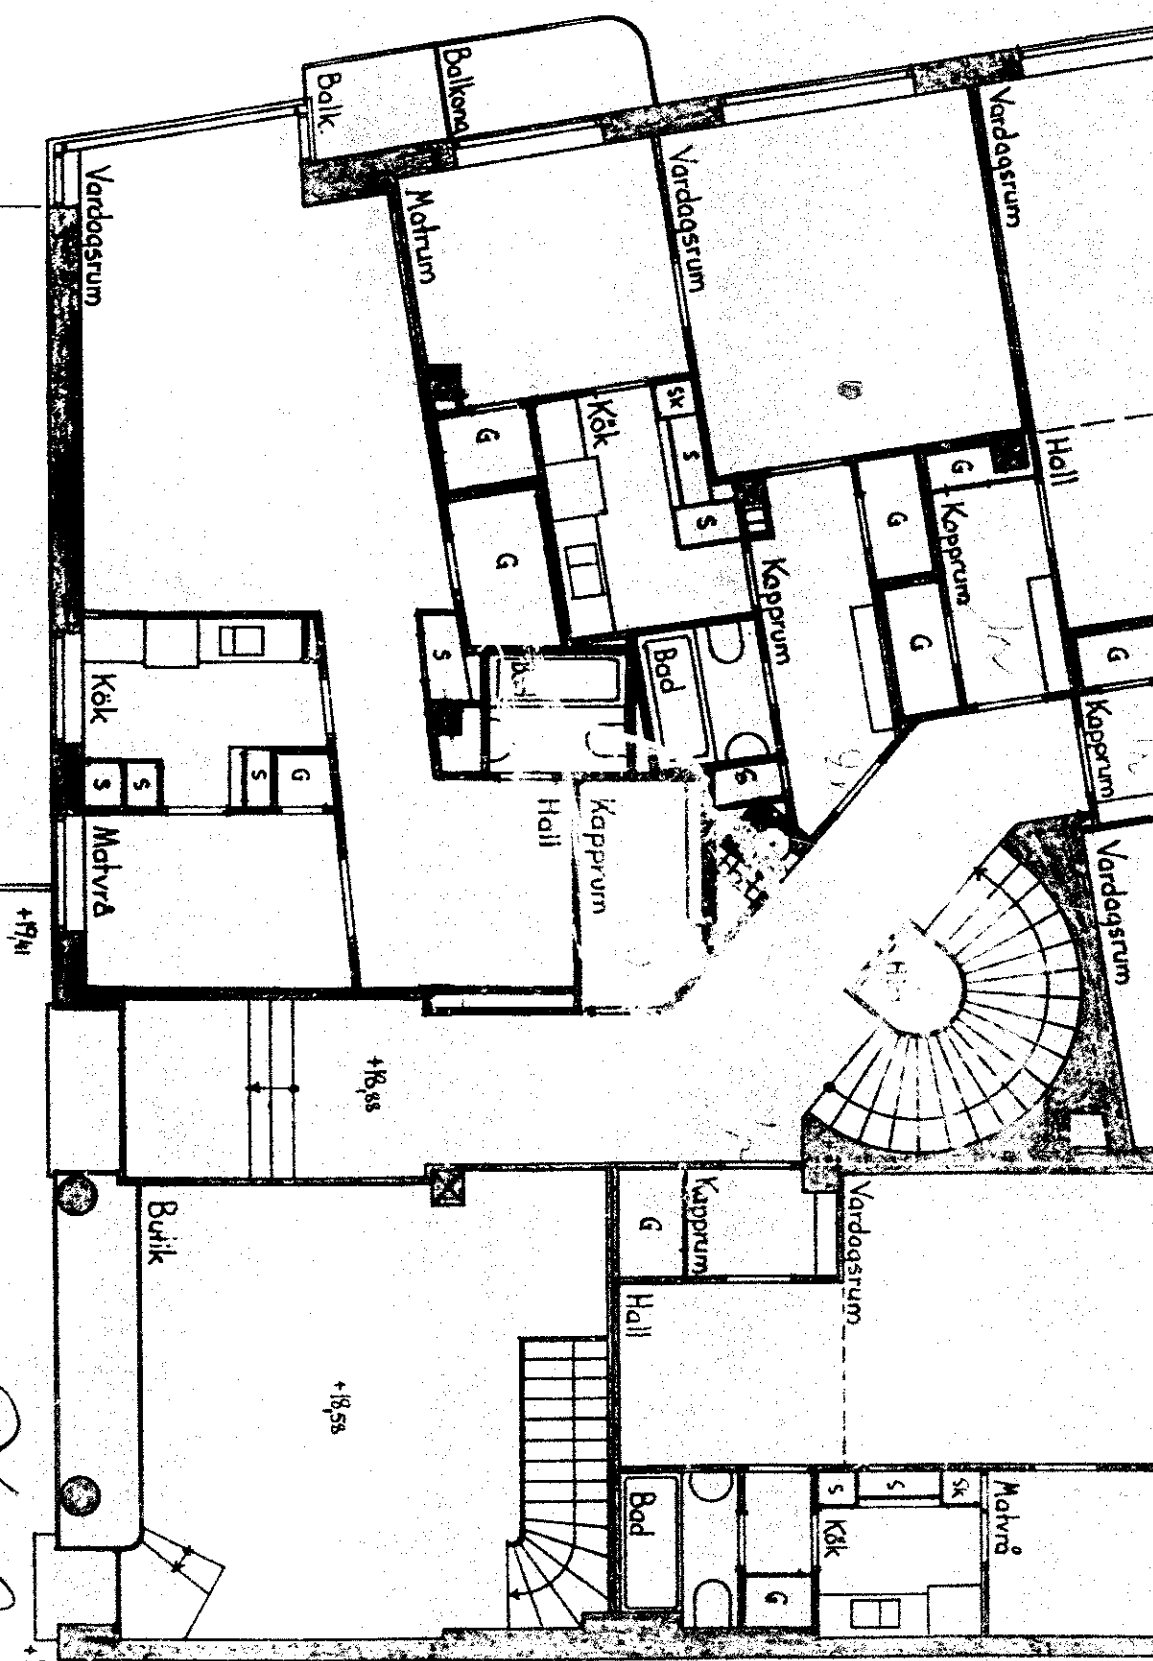

Kv 166 A
1936

ING. TILL BYGGNADSRÅDET

1- DEC. 1936

Kv. Tången nr. 12.

Plan av vån 3 tr.

Uttömd med den följande

utvisningen bestyrelsen

Skattskadeklaration 3. 12. 1936

Frank Skott

8,98

Stina Johansson

+18,95

+18,98

+19,41

15 m