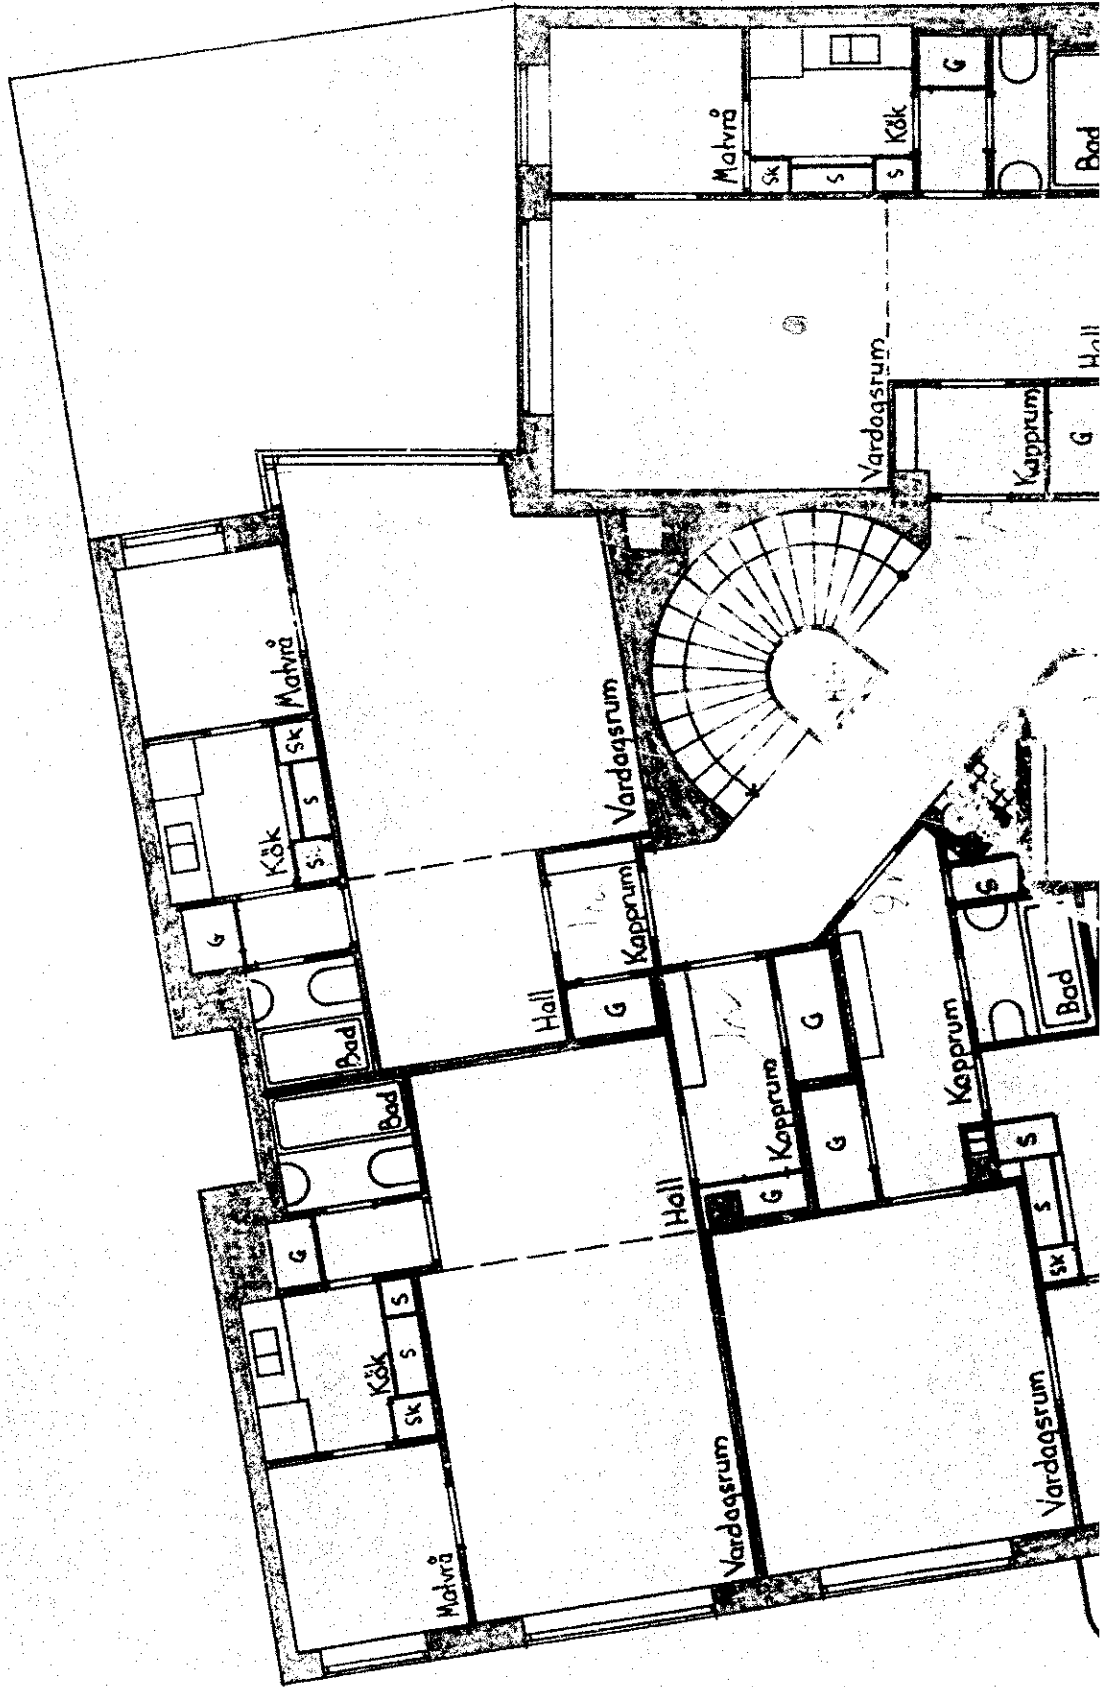

Kv 166 A
1936

ING. TILL BYGGNADSRÅDET

1- DEC. 1936

Kv. Tången nr. 12.

Plan av vån 3 tr.

Uttömd med den följande

utvisningen bestyrelsen

Skattskadeklaration 3. 12. 1936

Frank Skott

8,98

Stina Johansson

+18,95

+18,98

+19,41

15 m